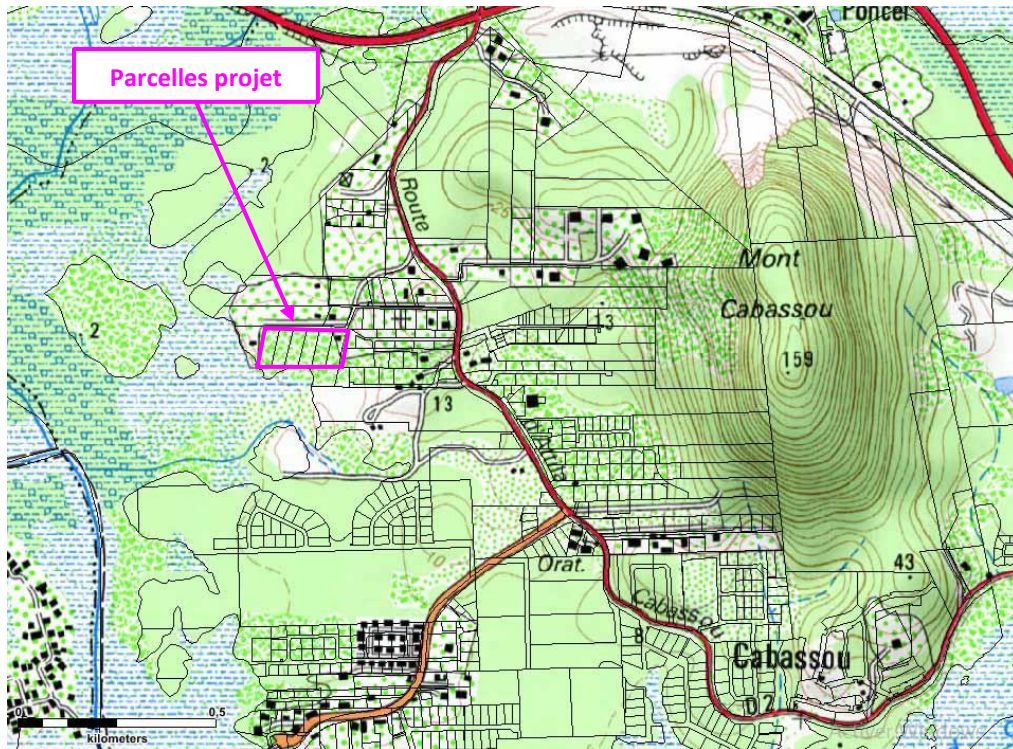

Projet d'aménagement PROMEOR – Rémire-Montjoly parcelle AS1857 à AS1862

Localisation du projet (IGN 1/25000)

Photographie aérienne 2019 Emprise du projet

Prises de vue photographique 

Photographies du terrain d'assiette du projet

Plan de masse du projet