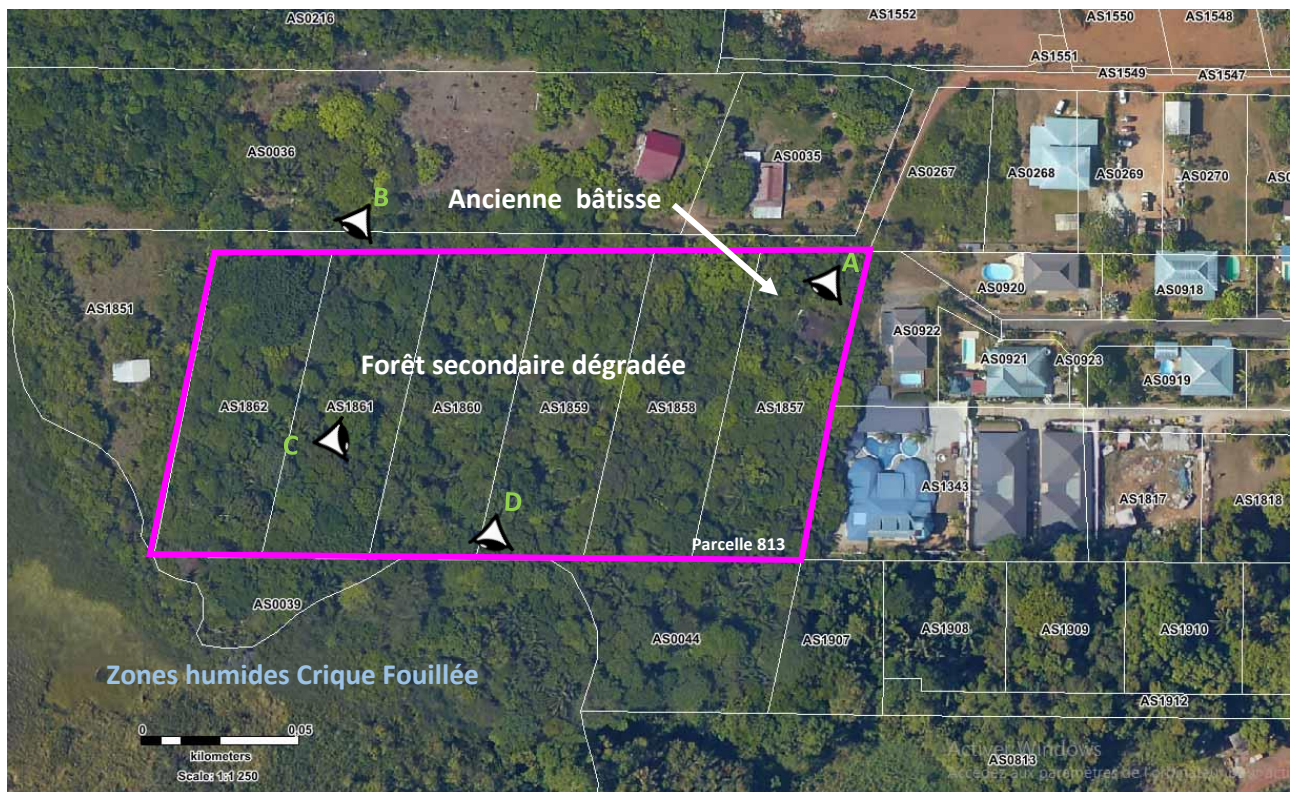

Projet d'aménagement PROMEOR – Rémire-Montjoly parcelle AS1857 à AS1862

Localisation du projet (IGN 1/25000)

Photographie aérienne 2019 Emprise du projet

Prises de vue photographique 

Photographies du terrain d'assiette du projet

Plan de masse du projet